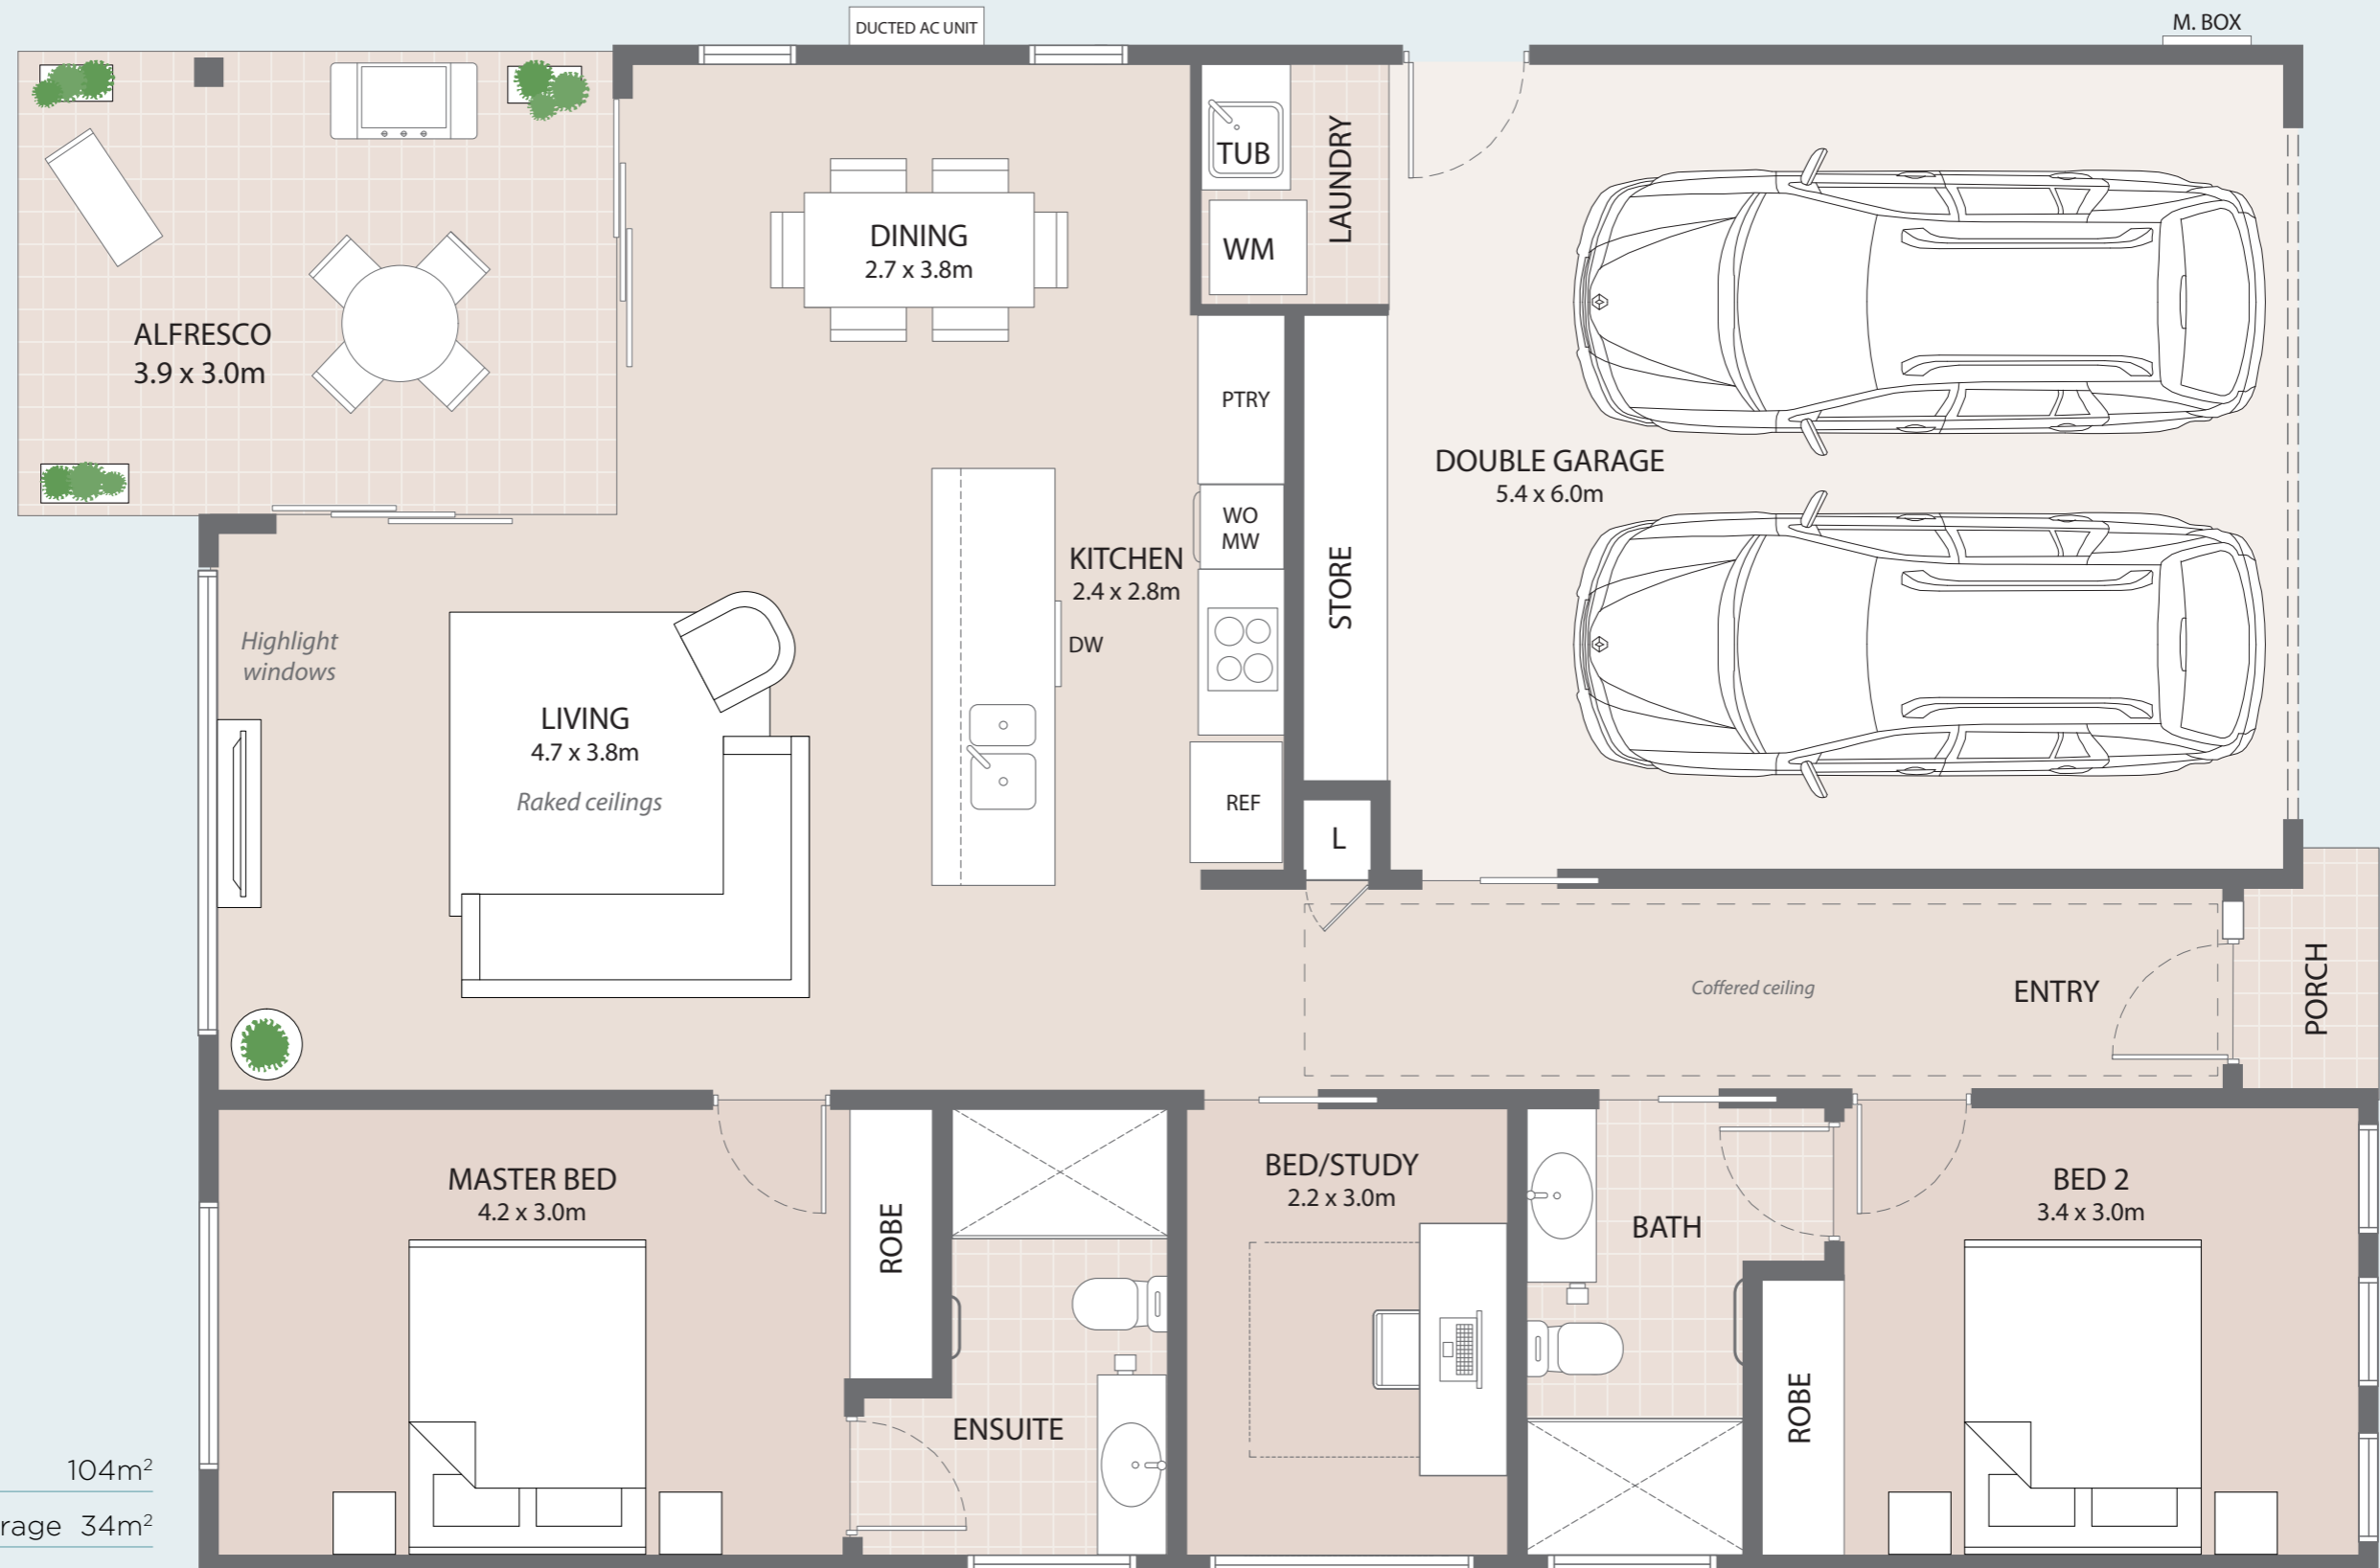

# LATITUDE 103

3 | 2 | 2

Internal living	104m <sup>2</sup>
Garage/Laundry/Storage	34m <sup>2</sup>
Alfresco/Porch	13m <sup>2</sup>
<b>TOTAL</b>	<b>151m<sup>2</sup></b>